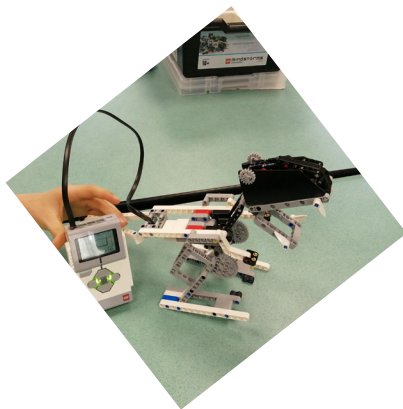

Initiation à la robotique et à la programmation avec notre kit Lego® WEDO 2.0.
Viens construire des robots espions, des ventilateurs ou d'autres modèles tout autant rigolos !

Mercredi de 10h30 à 12h - 185€ + Adhésion

niveau 2 - 8/10 ans

Débute ou continue ton initiation à la robotique! Viens construire un robot Lego® EV3 en suivant des plans ou invente ton propre robot pour ensuite le contrôler !

Mercredi de 10h30 à 12h - 185€ + Adhésion